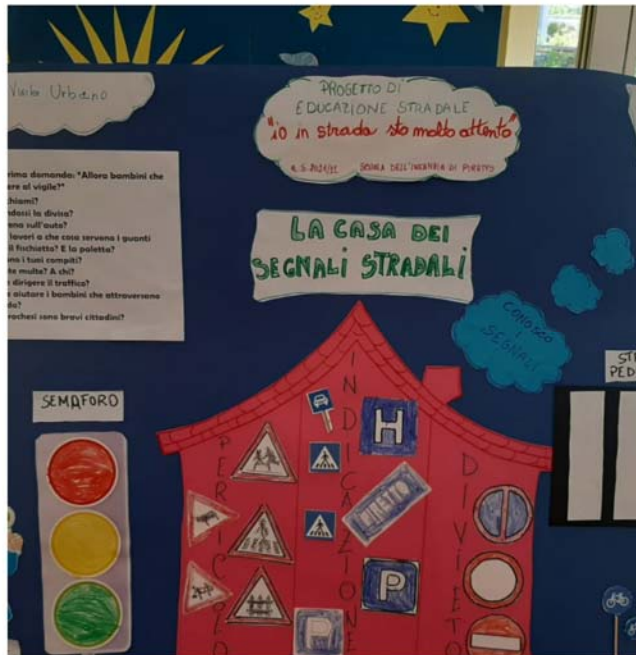

Progetto Educazione Stradale

Scuola dell'Infanzia I.C. Montalto U. – Lattarico – Rota Greca – S. Benedetto U.

«IO IN STRADA...STO MOLTO ATTENTO!»

A.S. 2021/2022

*Docente Referente
Carolina Mingrino*

*Dirigente Scolastico
Prof.ssa Teresa Mancini*

ESERCITAZIONE PRATICA NEI PLESSI CON GLI AGENTI DI POLIZIA MUNICIPALE

PLESSO MONTALTO CENTRO

PLESSO MONTALTO CENTRO

PLESSO S.BENEDETTO - MARRI

PLESSO LATTARICO - REGINA

PLESSO LATTARICO - PIRETTO

PLESSO LATTARICO - PIRETTO